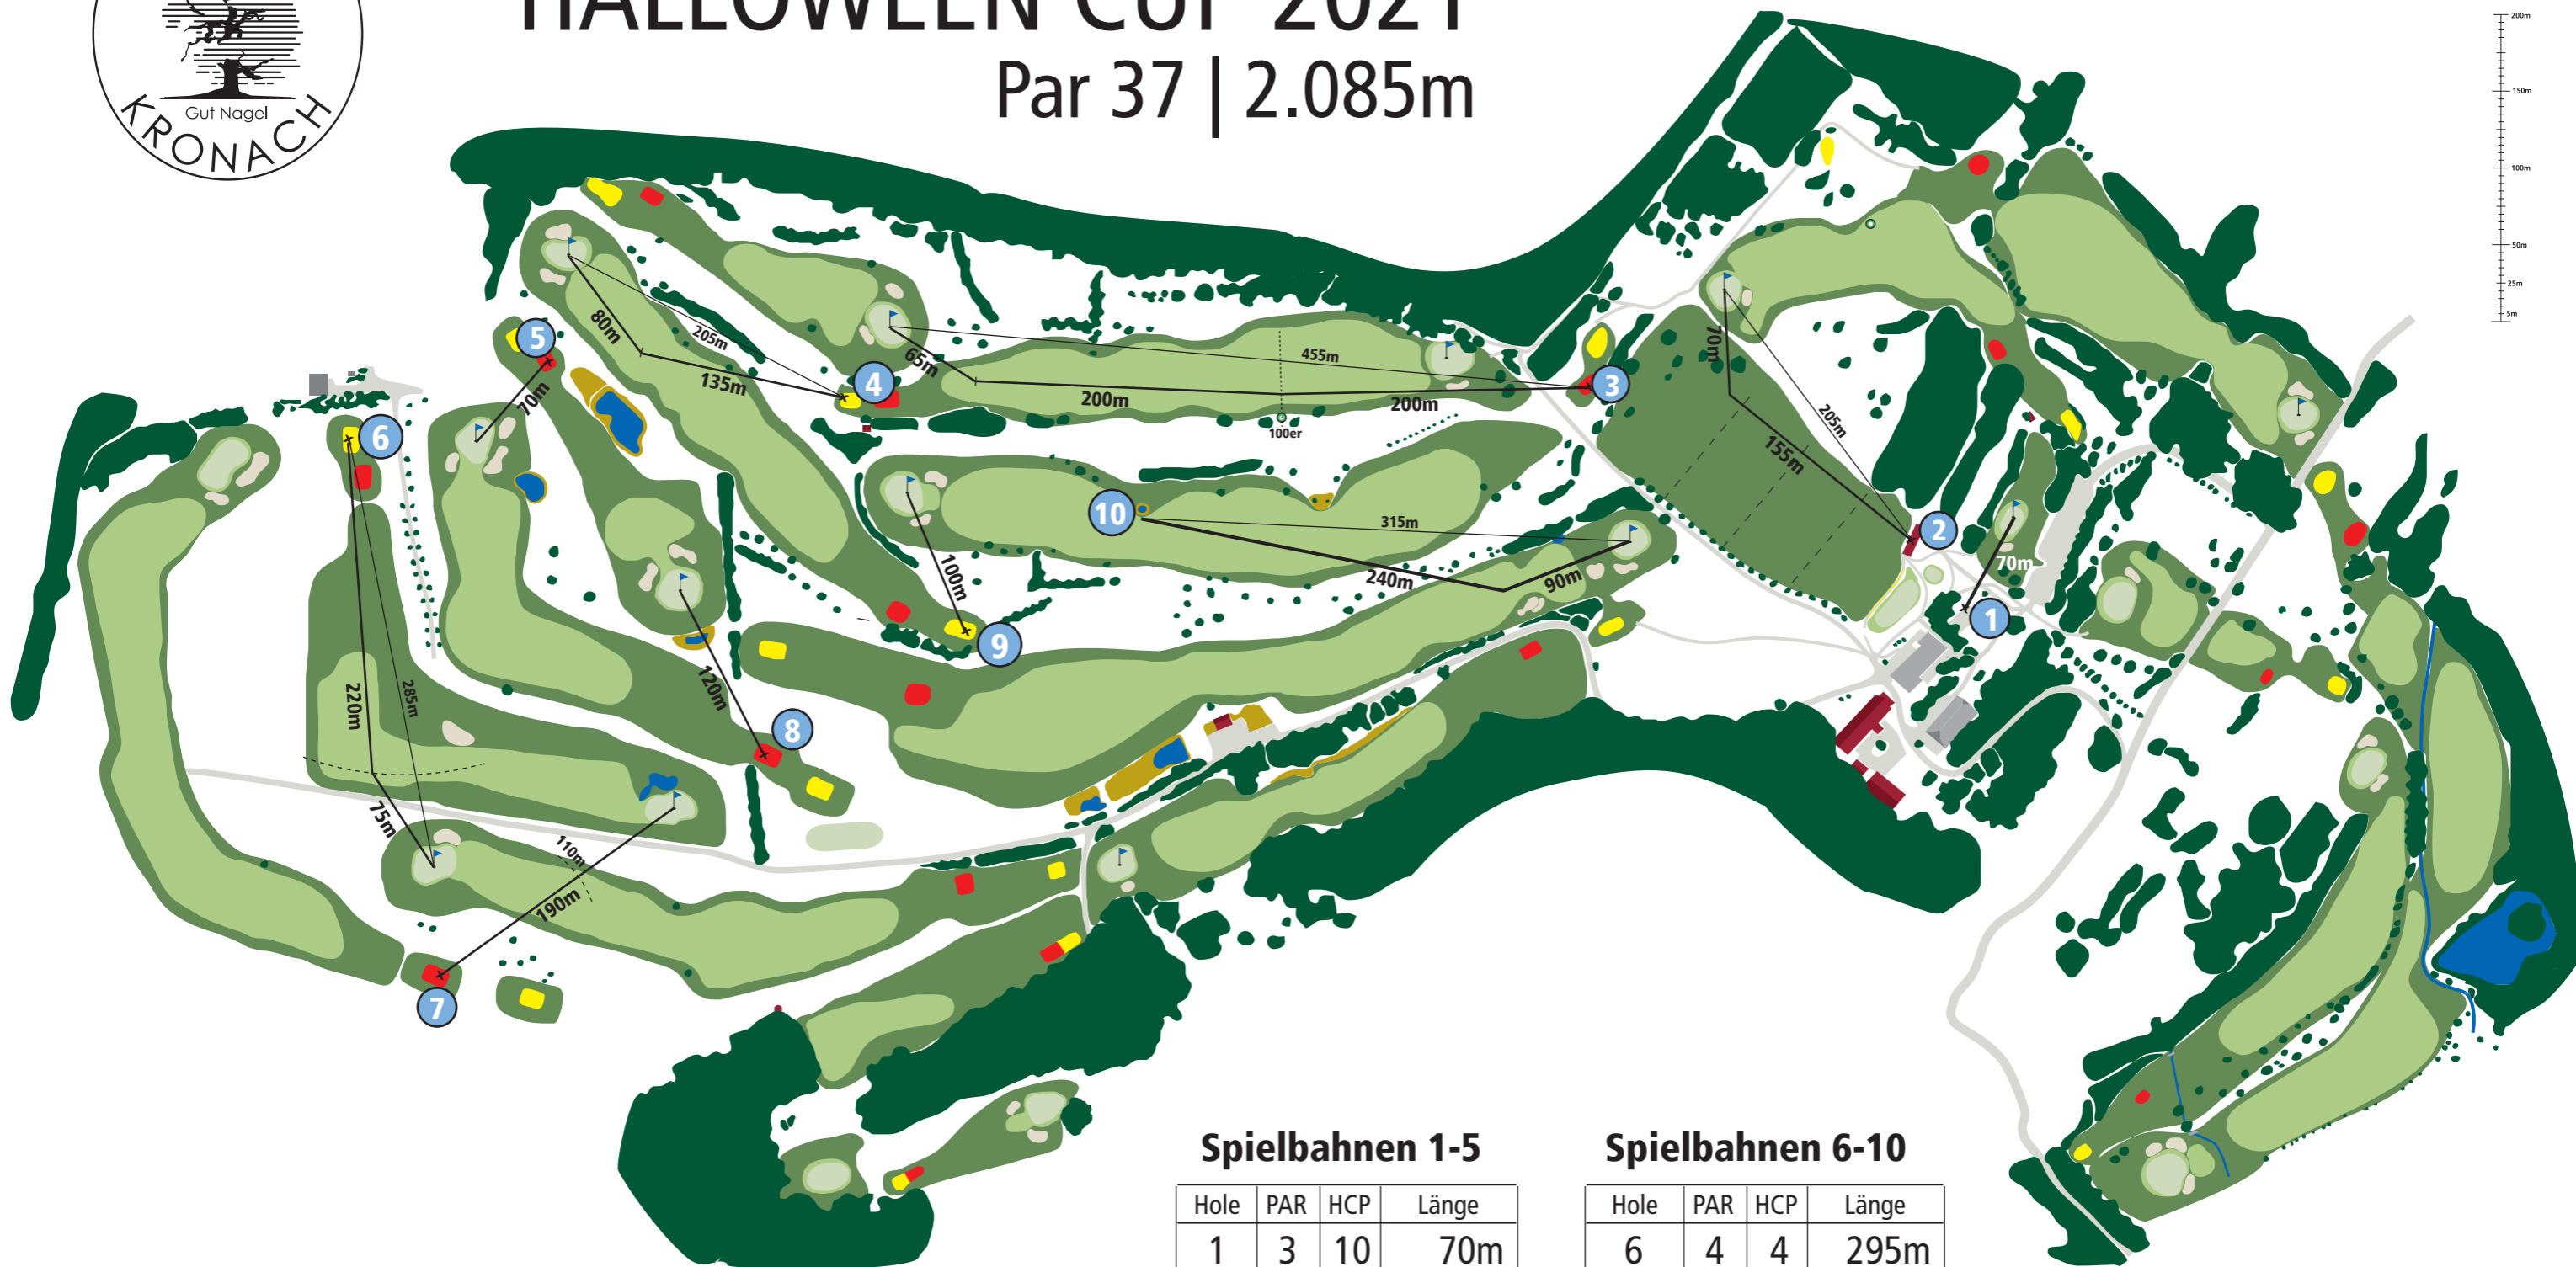

# HALLOWEEN CUP 2021

Par 37 | 2.085m

**Sonderregel:**  
Es dürfen nur 5 Schläger eingesetzt werden.  
(Inklusive Putter)

## Spielbahnen 1-5

Hole	PAR	HCP	Länge
1	3	10	70m
2	4	5	225m
3	5	1	465m
4	4	3	215m
5	3	9	70m
1-5	19		1.045m

## Spielbahnen 6-10

Hole	PAR	HCP	Länge
6	4	4	295m
7	4	6	190m
8	3	7	120m
9	3	8	100m
10	4	2	335m
6-10	18		1.040m

**Par 37**

**2.085m**